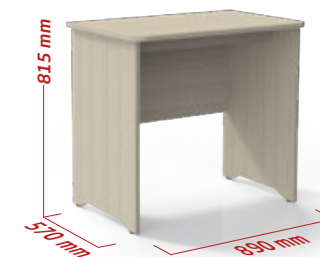

Bureau 3 côtés | **ST-MBUR03-ARTÉMIS**

Caisson en panneaux de particules avec 2 faces en décor mélaminé - Chants ABS assortis

Plateau de dessus en panneaux de particules avec revêtement stratifié - Chants ABS assortis

Poids : 30 kg