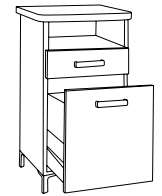

Mobilier de chambre Collection Artémis

La gamme Artémis a été conçue pour répondre aux structures qui recherchent un mobilier ergonomique, confortable et de style intemporel. Elle correspond aux attentes des tendances actuelles.

Chevet Artémis